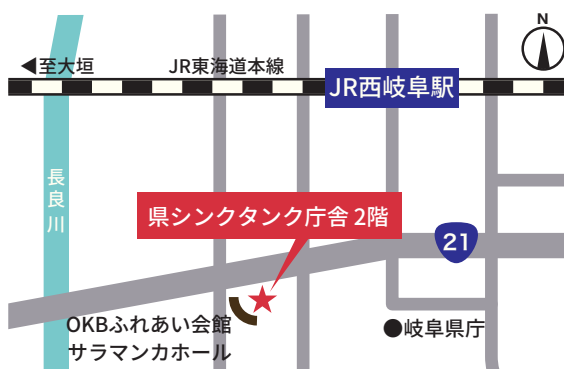

ミドル・シニア就活サロン

就活の進め方

「これからどうやって就職活動をしていけばいいのかわからない」

「仕事選びをする時にはどんなふうになればいいのかわからない」と思っているみなさんへ

今までの職業人生を振り返り、自分が興味のあることや得意なことを一度整理し、これからの充実したキャリアについて考えてみませんか? 就職活動の難しさやキャリアについてゆっくり語り合える「就活サロン」をぜひ活用しましょう。

参加費
無料

要予約

セミナープログラム

ミドルシニアの
環境変化への対応

大切にしたい
キャリアの3つの軸

これからも発揮
したい能力の理解

仕事選びで
「譲れるもの」と
「譲れないもの」

日時

2026

7/3 **金**

13:30

15:00

会場

ジंचャレ! ぎふ

岐阜市藪田南5-14-12 岐阜県シンクタンク庁舎 2階
※無料駐車場あり
(混み合う時間もありますので余裕を持ってお出かけください)

対象

ミドル・シニア世代の方

予約

ジंचャレ! ぎふに電話またはHPのフォームよりお申し込みください▶

☎ **058-278-1149**

HPは「ジंचャレ」

就活サロンへのご参加は雇用保険受給資格者証の求職活動実績となります