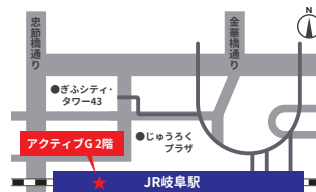

※専用の駐車場はありませんのでお近くの有料駐車場をご利用ください

ジンチャレ!
HP

SNSのフォロー
おねがいします