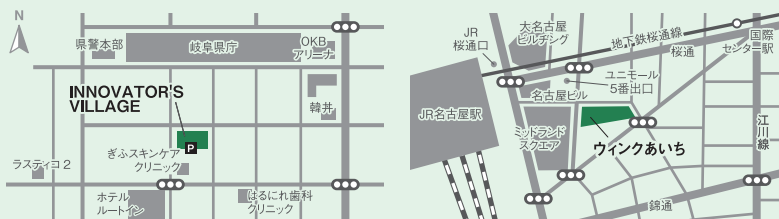

〈ご来場には公共交通機関または当会場駐車場をご利用ください〉

岐阜会場
INNOVATOR'S VILLAGE
(イノベーターズビレッジ)
岐阜県岐阜市藪田南3丁目7-20

名古屋会場
ウイंकあいち11階 1101
名古屋市中村区名駅4丁目4-38

お問い合わせ

運営/ぎふジョブクロス運営事務局 (株)技研サービス
info-gikenservice@kkgiken.jp ☎ 058-271-3141