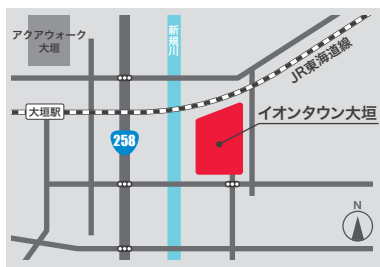

30代男性

次の仕事は何をしたいかが明確になっていないため、自己分析や仕事軸のお話を参考にしていきたいと感じました。

正社員を目指す就職氷河期世代の方を応援しています

日程 2025 2/5(水) 12(水) 19(水) 26(水) 13:30-15:30

場所 プロム大垣 大垣市三塚町丹瀬463-1 イオンタウン大垣2階 貸会議室

NOVA様の隣です

対象者 一般求職者

予約 ☎058-278-1149 または ジンチャレ!HPフォームより ▶