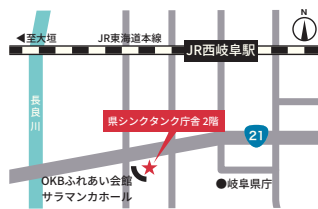

※個別相談をご利用いただく日程は別途ご予約にて調整

ジンチャレ! は岐阜県内に2拠点

ジンチャレ! ぎふ

岐阜市藪田南5-14-12
岐阜県シンクタンク庁舎 2階
(岐阜県中小企業総合人材確保センター内)

☎058-278-1149

利用時間 月曜日～土曜日 9:15～18:00

休館日 日曜日・祝日・年末年始

※無料駐車場あり

ジンチャレ! ぎふJobステーション

岐阜市橋本町1-10-1
アクティブG 2階

☎058-214-3081

利用時間 ●月曜日～金曜日
第2・第4土曜日
10:00～18:00
●水曜日のみ 10:00～20:00

休館日 日曜日・祝日・年末年始
第1・第3・第5土曜日
入居施設の一斉休館日

※無料駐車場はありませんので
お近くの有料駐車場をご利用ください

FREE Wi-Fi 完備