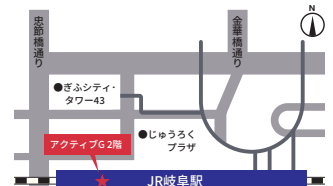

※個別相談をご利用いただく日程は別途ご予約にて調整

ジンチャレ! は岐阜県内に2拠点

ジンチャレ! ぎふ

岐阜市藪田南5-14-12
岐阜県シンクタンク庁舎 2階
(岐阜県中小企業総合人材確保センター内)

☎058-278-1149

利用時間 月曜日～土曜日 9:15～18:00

休館日 日曜日・祝日・年末年始

※無料駐車場あり

ジンチャレ! ぎふJobステーション

岐阜市橋本町1-10-1
アクティブG 2階

☎058-214-3081

利用時間 ●月曜日～金曜日
第2・第4土曜日
10:00～18:00
●水曜日のみ 10:00～20:00

休館日 日曜日・祝日・年末年始
第1・第3・第5土曜日
入居施設の一斉休館日

※無料駐車場はありませんので
お近くの有料駐車場をご利用ください

FREE Wi-Fi 完備