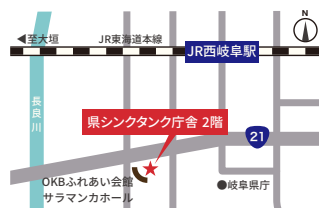

自己分析

企業選び・企業研究

応募書類から面接相談

自己PRや志望理由添削

会場 ジंचアレ! ぎふ

岐阜市藪田南5-14-12
岐阜県シンクタンク庁舎 2階
無料駐車場あり(混み合う時間もありますので余裕を持ってお出かけください)

お問合せ・ご予約はコチラから
☎058-278-1149

利用時間 月曜日~土曜日
9:15~18:00

休館日 日曜日・祝日・年末年始

会場 ジंचアレ! ぎふJobステーション

岐阜市橋本町1-10-1 アクティブG 2階
専用の駐車場はありません。お近くの有料駐車場や公共交通機関をご利用ください。

お問合せ・ご予約はコチラから
☎058-214-3081

利用時間 月曜日~金曜日
第2・第4土曜日
10:00~18:00
水曜日のみ 10:00~20:00

休館日 日曜日・祝日・年末年始 / 第1・第3・第5土曜日
入居施設の一斉休館日