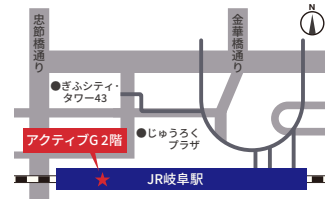

休館日 日曜日・祝日・年末年始

会場 ジंचアレ! ぎふJobステーション

岐阜市橋本町1-10-1 アクティブG 2階
専用の駐車場はありません。お近くの有料駐車場や公共交通機関をご利用ください。

お問合せ・ご予約はコチラから
☎058-214-3081

利用時間 月曜日~金曜日
第2・第4土曜日
10:00~18:00
水曜日のみ 10:00~20:00

休館日 日曜日・祝日・年末年始 / 第1・第3・第5土曜日
入居施設の一斉休館日