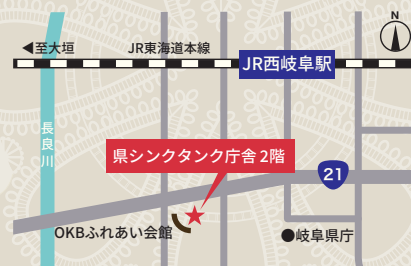

ワークショップへのご参加は、雇用保険受給資格者証の求職活動実績となります

お問い合わせ 岐阜県総合人材チャレンジセンター
ジंचアレ!ぎふ
〒500-8384 岐阜市藪田南5-14-12 岐阜県シンクタンク庁舎2階
TEL 058-278-1149（月～土 9:15～18:00）

予約はコチラ