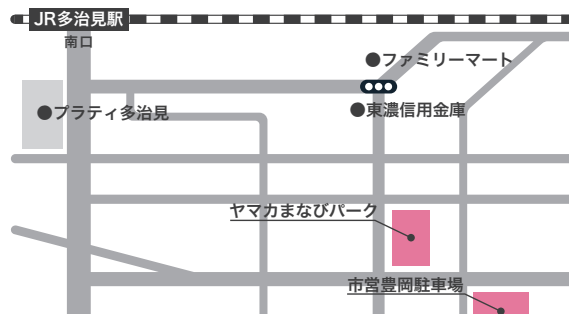

火

曜日開催 10:00▶17:00 (50分程度)

※祝日・年末年始を除く

※9月24日(木)・2月24日(水)も開催

会場

ヤマカまなびパーク (岐阜県多治見市豊岡町1-55)

多治見市学習館 学習室 401

※4月21日・8月4日のみ学習室503

**P** ●ヤマカまなびパーク地下駐車場 ●市営豊岡駐車場

※1時間まで無料、さらに30分無料チケットお渡しします。

ただし市営豊岡駐車場ご利用の方はヤマカまなびパーク1階総合受付で  
駐車場整理券をご提示の上、割引認証を受けてください。

対象

一般求職者・学生・既卒・第2新卒

相談無料・要事前予約

予約

開催日をご確認の上、2日前までに下記に電話