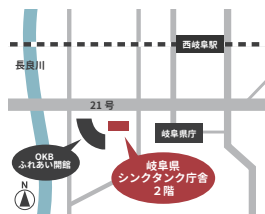

岐阜県で働きたい方を応援します

個別 就職相談

予約制

名古屋

2023 2/15(水) | 2/22(水) ※相談日程が変更になる場合があります。予めご了承ください。

2023 3/1(水) | 3/8(水) | 3/15(水) | 3/22(水) | 3/29(水)

|| 会場 || 清流の国ぎふ 移住・交流センター名古屋
愛知県名古屋市東区東桜 1-11-1 (オアシス 21 GIFTS PREMIUM 内)

|| お問合せ || 058-278-1149 (岐阜県総合人材チャレンジセンター)

多治見

ご予約は各 QR コードから ※お申込み後に、ご希望のお時間についてご連絡いたします。

2023 2/22(水) [学習室 101] | 3/8(水) [学習室 505] | 3/22(水) [学習室 101]

|| 会場 || ヤマカまなびパーク 多治見市学習館
多治見市豊岡町 1-55 || 時間 || 10:00 ▶ 17:00
※ 50 分程度

ヤマカまなびパーク地下駐車場] (1時間まで無料さらに30分無料チケットお渡し)
市営豊岡駐車場
ただし、市営豊岡駐車場ご利用の方は、ヤマカまなびパーク1階総合受付で駐車整理券を提示の上、割引認証を受けてください。

ジンチャレ! は岐阜県内に2拠点

ジンチャレ! 本所

TEL.058-278-1149

〒500-8384

岐阜市藪田南 5-1 4-1 2
岐阜県シンクタンク庁舎 2階
【岐阜県中小企業総合人材確保センター内】

▶ 利用時間 月曜日～土曜日
9:15～18:00

▶ 休館日 日曜日・祝日
年末年始

※無料駐車場有り

ジンチャレ! ぎふ出張相談窓口

TEL.058-214-3081

〒500-8856

岐阜市橋本町 1-1 0-1
アクティブ G 2階

▶ 利用時間 月曜日～金曜日
10:30～18:00

▶ 休館日 土曜日・日曜日・祝日
年末年始
入居施設の一斉休館日