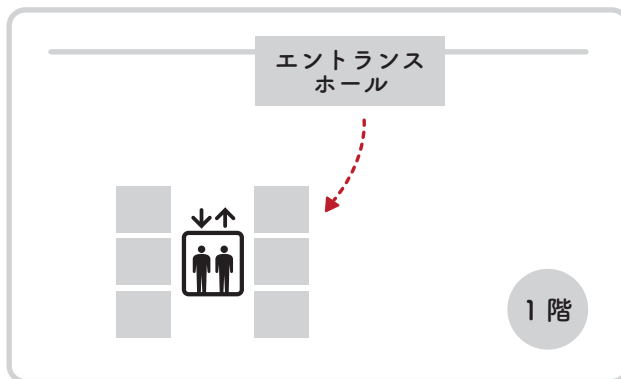

大人のための

就活塾

就活中やこれから就活を始める皆さん
就活仲間で情報交換しながら「安定した雇用」に繋がる就活をしませんか？
就職氷河期世代の皆さんも是非ご参加ください！

岐阜県庁新庁舎で行われるセミナーです！

会場

岐阜県庁（新庁舎） 岐阜市藪田南2丁目1-1

20階 2003会議室

展望エレベーターで20階までお上がりください。